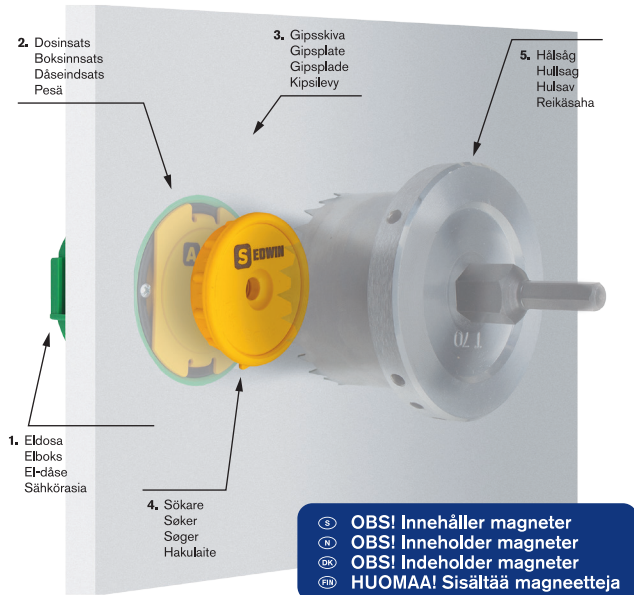

EDWIN®

- 🇸🇪 **Så här enkelt arbetar du med Hole In One set.**
- 🇳🇴 **Så enkelt arbeider du med Hole In One set.**
- 🇩🇰 **Så let arbejder du med Hole In One-sættet.**
- 🇫🇮 **Näin helppoa on työskentely Hole In One - sarjan avulla.**

90x110 mm

EDWIN®

**HOLE IN ONE - SET – HOLE IN ONE - SETT
HOLE IN ONE - SARJA**

Innehåll/Innhold/Indhold/Sisältö

1 st./stk./kpl

- Ⓢ Sökare
- Ⓝ Søker
- Ⓞ Søger
- Ⓣ Hakulaite

2 st./stk./kpl Ø 75 mm

- Ⓢ Dosinsatser till apparatdosa
- Ⓝ Boksinsatser for apparatboks
- Ⓞ Däseindsatser til apparatdåse
- Ⓣ Pesä kojerasioihin, joiden ulkohalkaisija