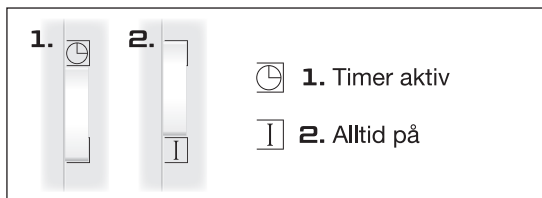

BÅREBO

www.barebo.com

S MANUAL TILL 962251 & 962256

962251 - Inomhustimer jordad.
Dygnsskiva, Jordad, Petsäker

962256 - Inomhustimer ojordad.
Dygnsskiva, Ojordad, Petsäker

Ställ in tiden på timern genom att vrida skivan i pilens riktning tills rätt tid visas vid triangeln. Tryck ned de svarta slitsarna för den tid som strömmen skall vara påkopplad, 15 min/slits.

Still inn tiden på timeren ved å vri på skiven i pilens retning til riktig tid vises ved triangelet. Trykk ned de svarte åpningene for tiden strømmen skal være tilkoblet, 15 min./åpning.

Tekniske data: 230V~50Hz 16A maks. 3500W .