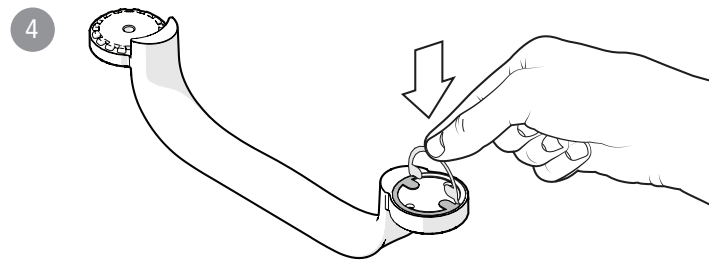

# 81706210 / 81706410

Förlängning stödhandtag Flex - vit/grå  
Extension grab rail Flex - white/grey  
Erweiterungsmodul Flex - weiss/grau

-  x2
-  x2
-  x1
-  x1
-  x2
-  x2
-  x2
-  x2
-  x1

75283A 2016-03-16