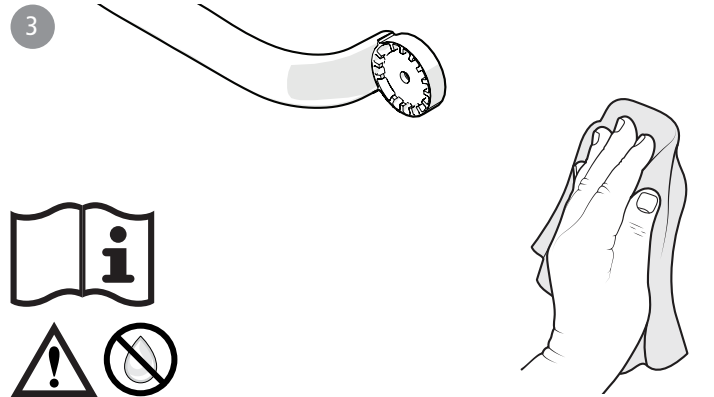

# 81706210 / 81706410

Förlängning stödhandtag Flex - vit/grå  
Extension grab rail Flex - white/grey  
Erweiterungsmodul Flex - weiss/grau

-  x2
-  x2
-  x1
-  x1
-  x2
-  x2
-  x2
-  x2
-  x1

75283A 2016-03-16