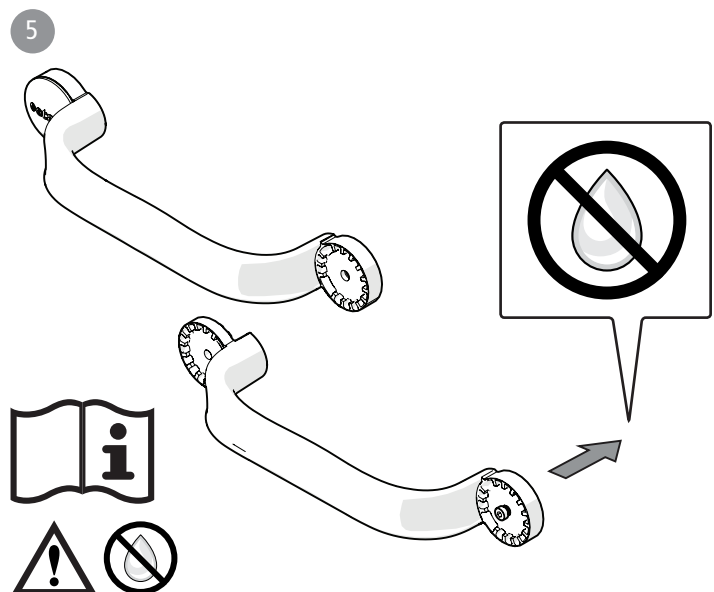

# 81706210 / 81706410

Förlängning stödhandtag Flex - vit/grå  
Extension grab rail Flex - white/grey  
Erweiterungsmodul Flex - weiss/grau

-  x2
-  x2
-  x1
-  x1
-  x2
-  x2
-  x2
-  x2
-  x1

75283A 2016-03-16