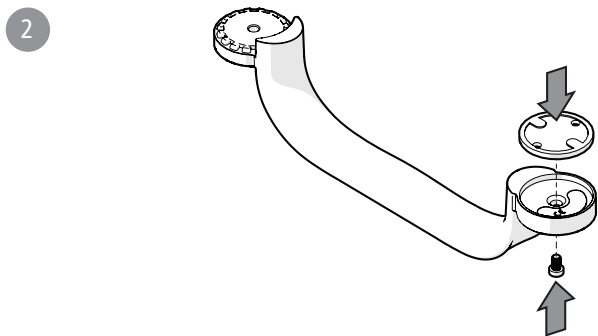

# 81706210 / 81706410

Förlängning stödhandtag Flex - vit/grå  
Extension grab rail Flex - white/grey  
Erweiterungsmodul Flex - weiss/grau

-  x2
-  x2
-  x1
-  x1
-  x2
-  x2
-  x2
-  x2
-  x1

75283A 2016-03-16