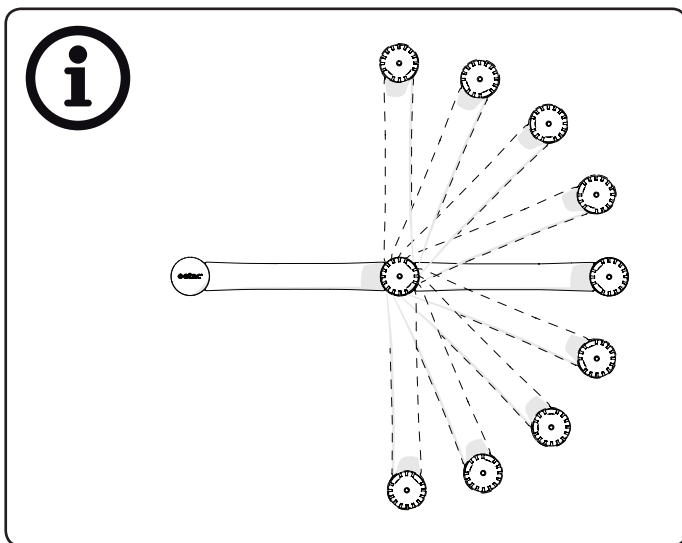

# 81706210 / 81706410

Förlängning stödhandtag Flex - vit/grå  
Extension grab rail Flex - white/grey  
Erweiterungsmodul Flex - weiss/grau

-  x2
-  x2
-  x1
-  x1
-  x2
-  x2
-  x2
-  x2
-  x1

75283A 2016-03-16