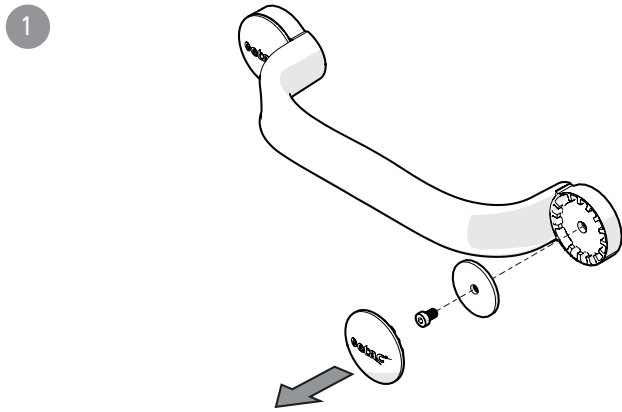

# 81706210 / 81706410

Förlängning stödhandtag Flex - vit/grå  
Extension grab rail Flex - white/grey  
Erweiterungsmodul Flex - weiss/grau

-  x2
-  x2
-  x1
-  x1
-  x2
-  x2
-  x2
-  x2
-  x1

75283A 2016-03-16