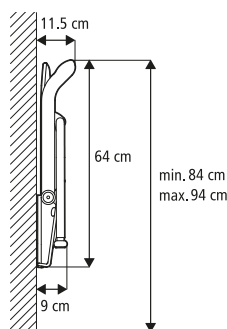

Etac – 40 år av nya möjligheter

Skandinavisk design och innovation är vår grund. Lägg till kvalitet, enkelhet, komfort och funktionalitet. I över 40 år har Etac utvecklat produkter och tjänster som skapar möjligheter. Våra produkter är utvecklade i nära samarbete med användare och industridesigners. Detta ger ergonomisk design och kvalitet som är unik och sätter en standard på marknaden.