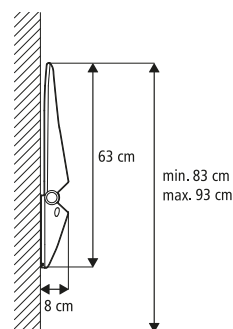

Etac – 40 år av nya möjligheter

Skandinavisk design och innovation är vår grund. Lägg till kvalitet, enkelhet, komfort och funktionalitet. I över 40 år har Etac utvecklat produkter och tjänster som skapar möjligheter. Våra produkter är utvecklade i nära samarbete med användare och industridesigners. Detta ger ergonomisk design och kvalitet som är unik och sätter en standard på marknaden.