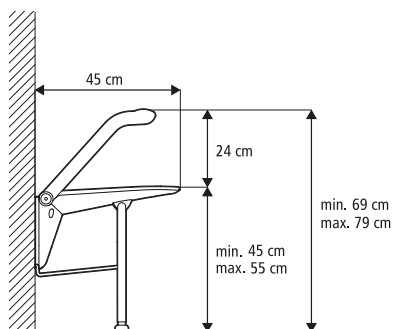

Tillbehör

Ryggstöd, mjukt

Mjukt värmereflekerande ryggstöd. Fästs enkelt på väggen med kardborre.

Art.nr 81704060

Armstöd

Ergonomiskt formade armstöd med mjuk antihalkyta. Fästs direkt i sitsen.

Uppfällbara.

Vit 81704040

Lagungrön 81704070

Stödben

För extra stabilitet och för användare upp till 150 kg. Specialdesignade smarta doppskor. Individuellt ställbara för optimal anpassning mot golvet.

Vit infästning 81704050

Lagungrön infästning 81704080

Etac – 40 år av nya möjligheter

Skandinavisk design och innovation är vår grund. Lägg till kvalitet, enkelhet, komfort och funktionalitet. I över 40 år har Etac utvecklat produkter och tjänster som skapar möjligheter. Våra produkter är utvecklade i nära samarbete med användare och industridesigners. Detta ger ergonomisk design och kvalitet som är unik och sätter en standard på marknaden.