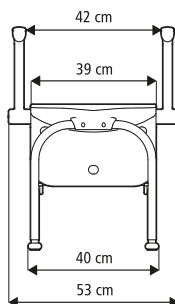

Etac – 40 år av nya möjligheter

Skandinavisk design och innovation är vår grund. Lägg till kvalitet, enkelhet, komfort och funktionalitet. I över 40 år har Etac utvecklat produkter och tjänster som skapar möjligheter. Våra produkter är utvecklade i nära samarbete med användare och industridesigners. Detta ger ergonomisk design och kvalitet som är unik och sätter en standard på marknaden.