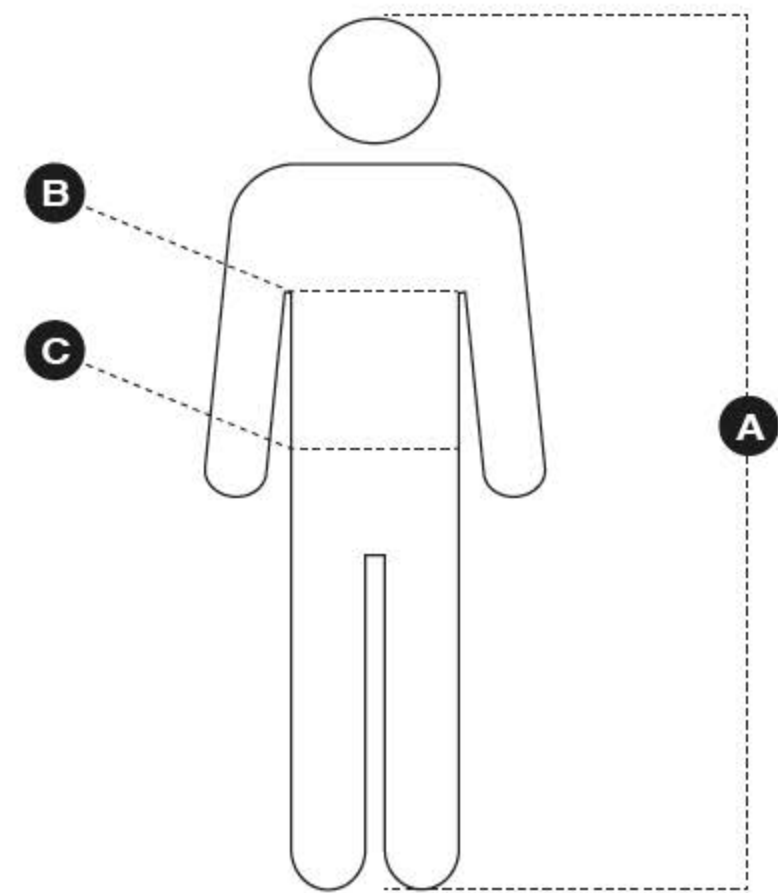

EUROPEAN SIZE TABLE:

	A	B	C
Lyngsoe Size (CMS)	Length	Chest	Waist
XS	166-168	84-88	72-76
S	170-172	92-96	80-84
M	174-176	100-104	88-92
L	178-180	108-112	96-100
XL	182-184	116-120	104-108
XXL	186-188	124-128	112-116
3XL	190-192	132-136	120-124
4XL	194-196	140-144	128-132
5XL	190-200	148-152	136-140