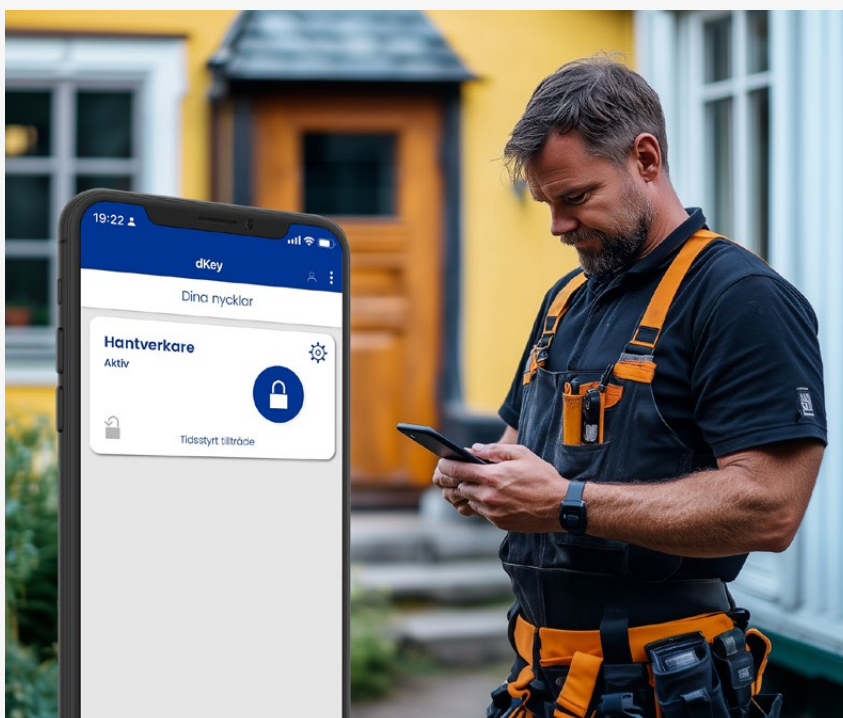

dKey Smart Hem-knapp

Smart Hem-knapp är en möjliggör bekväm öppning inifrån.

- Batteridrivnen (CR2032 3 V)
- Placeras 0-5 meter från låset
- Via knapptryck kan öppna-knappen avaktiveras (bortaläge)
- Om dKey Knappsats är installerad kan man via knapptryck avaktivera denna (nattläge)
- För högsta säkerhet kan man aktivera kombinerat borta- och nattläge via Smart Hem-knapp
- Mått (H/B/D): 51/41/13 mm

dKey Nätverksenhet

Diskret nätverksenhet som ansluts till ditt wifi. Genom dKey Admin-app kan du låsa och låsa upp på distans. Du kan även skapa och dela ut PIN-koder och digitala nycklar. Med nätverksenheten får du full kontroll på ditt lås även när du inte är hemma.

- Använder USB-kabel för strömför-sörjning (medföljer)
- Placeras 0-5 meter från låset
- Strömadapter medföljer inte
- Mått (H/B/D): 80/68/14 mm

Utökade funktioner med abonnemang

Med ett dKey-abonnemang får du tillgång till tidstyrt tillträde, en funktion som ger dig möjlighet att dela ut 5 digitala tillträden per lås. Perfekt vid uthyrning av bostad och fritidshus, eller för att ge tillträde till t ex hantverkare eller städpersonal.

Med ett dKey-abonnemang och dKey Nätverksenhet kan du:

- Dela ut nycklar och ändra pinkoder på distans.
- Koppla upp till 3 st dKey-lås till dKey Nätverksenhet.
- Aktivera/avaktivera "natt" och "borta"-läge på distans.
- Upp till 3 st administratörer kan nyttja funktionerna på distans.