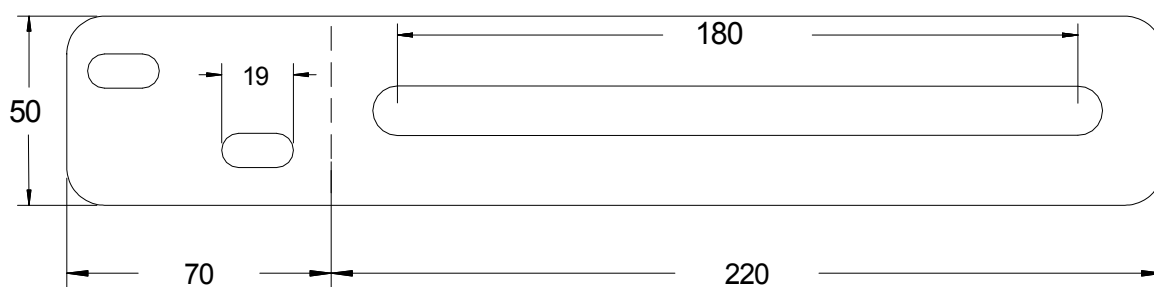

	Massa / Mass <b>0.1 kg</b>		Suunnittelija / Designed <b>TW</b>	Pvm / Date <b>4.2.2009</b>
	Mittakaava / Scale <b>A4 1:1</b>		Hyväksyjä / Approved	Pvm / Date
Nimitys / Description <b>Alaohjainrulla AO 19 mm</b> <b>Bottom guide roll AO 19 mm</b>			Materiaali / Material <b>Fe / Zn</b>	Tuotenumero / Product number <b>50350</b>
			Rev <b>DEV.001</b>	

# Konsol Lång

t=6