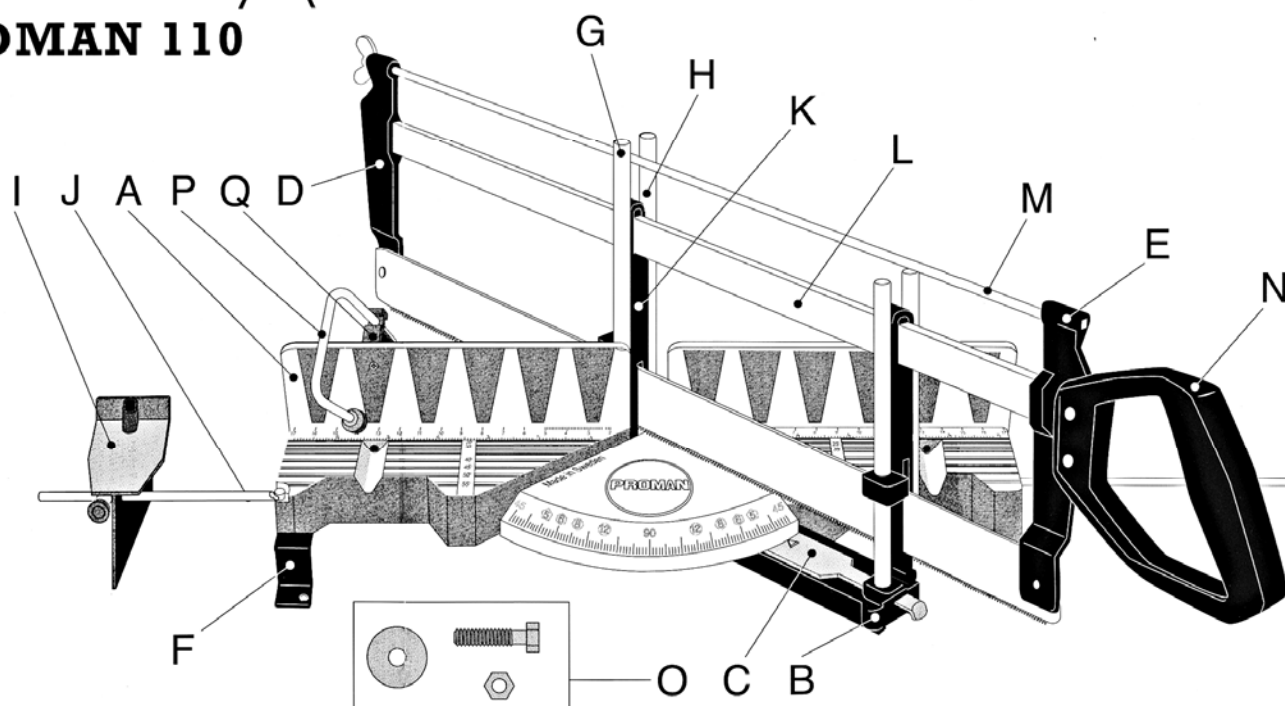

RESERVDELAR

NOBEX

PROMAN 110

Benämning	Art nr
A. Sågbord	PRM11002
B. Vridarm kompl utan ståndare	PRM11072
C. Låsspärr	PRM11082
D. Främre bågarm	PRM11075
E. Bakre bågarm	PRM11085
F. Fot	PRM11035
G. Ståndare 10 mm	PRM11009
H. Ståndare 8 mm	PRM11010
I. Materialstöd	PRM11080
J. Stång materialstöd	PRM11068
K. Sågstyrning	PRM11077
L. Stödrör	PRM11016
M. Dragstång komplett	PRM11076
N. Handtag	PRM11074
O. Centrubult komplett	PRM11073
P. Materialtving kompl (inkl bygel)	PRM11020
Q. Tvingfäste	PRM11021
Bärfjäder	PRM11081