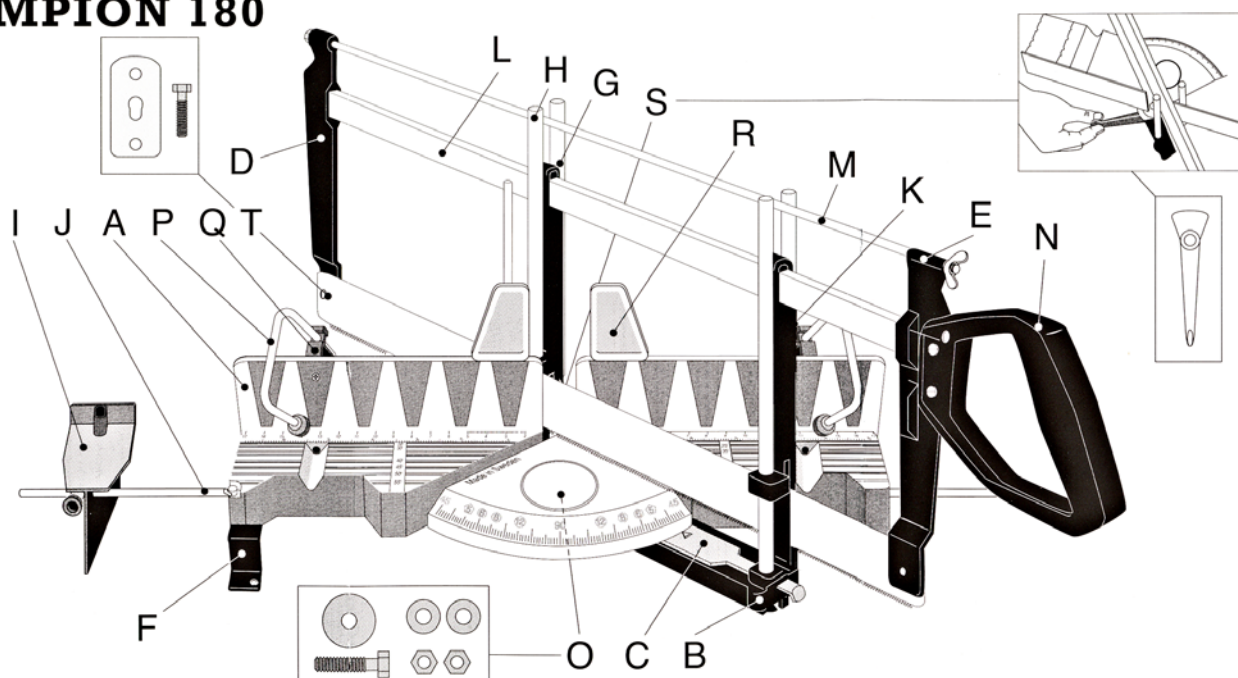

RESERVDELAR

NOBEX CHAMPION 180

Benämning	Art nr
A. Sågbord	80802
B. Vridarm kompl utan ståndare	80872
C. Låsspärr	80882
D. Främre bågarm	80878
E. Bakre bågarm	80879
F. Fot	80835
G. Ståndare 12 mm	80809
H. Ståndare 10 mm	80810
I. Materialstöd	80880
J. Stång materialstöd	80868
K. Sågstyrning	80877
L. Stödrör	80816
M. Dragstång kompl	80817
N. Handtag	PRM11074
O. Centrumbult kompl	80873
P. Materialtving kompl (inkl bygel)	80820
Q. Tvingfäste	80821
R. Förhöjningsgavlar (par)	80865
S. Låsnyckel	80813
T. Bladskruv med bricka Bärfjäder	80850 80881