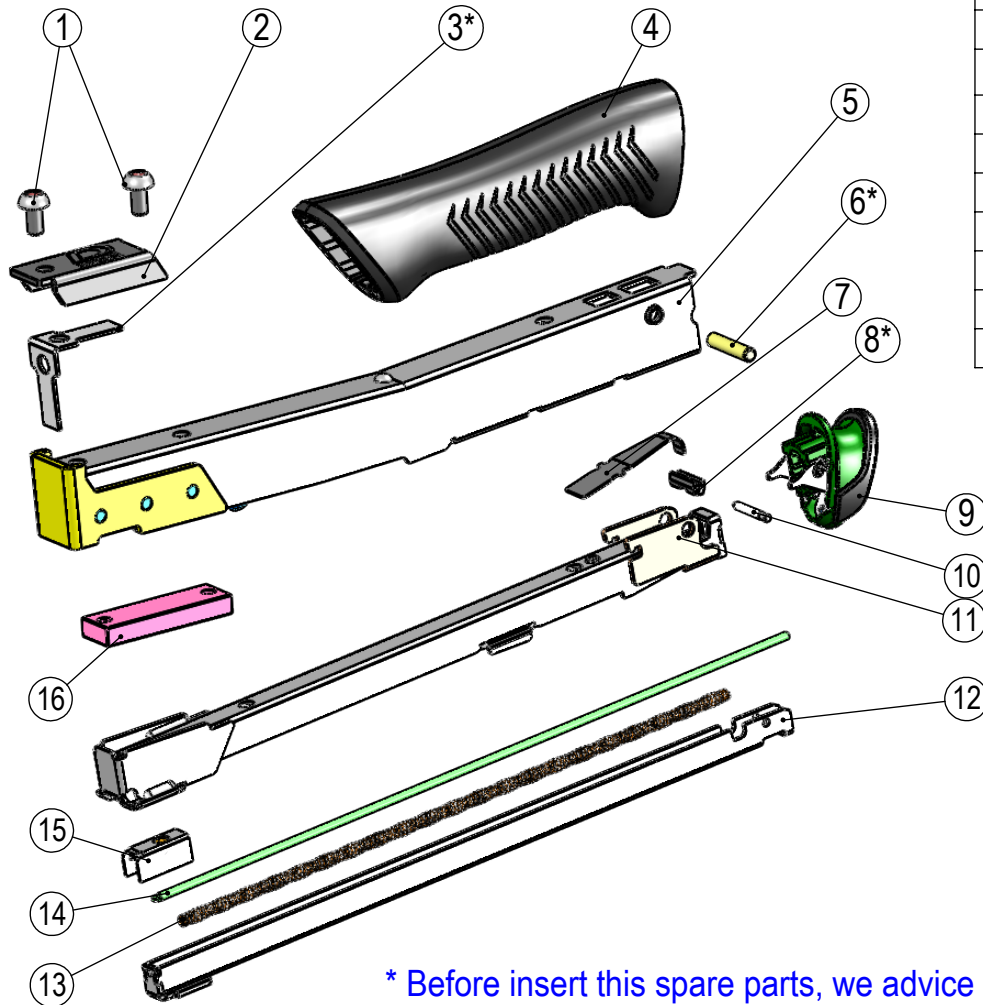

Spare Parts List

Created by
jaeb

Modified by
rooh

Approved by
rooh

Date
2011-04-05

Scale

Approval date
2019-11-12

Doc. class
030

Dwg no.
253082

Rev.
03

Designation
R311 Spare parts list

Pos.	Art.no	Designation	Benämning
1	821623100	MRT M6 x 12	MRT M6 x 12
2	723329200	R311 Cover plate	R311 Täckplåt
3	723329400	R311 Reversible driver	R311 Dubbel drivare
4	823329000	R311 Handle	R311 Handtag
5	724923700	R311 C.Frame	R311 F.Kåpa
6	823329300	R311 Connecting shaft	R311 Upphångningsaxel
7	824922500	R311 Locking spring	R311 Låsfjäder
8	824912600	R311 Locking wedge	R311 Låskil
9	825067300	R311 Assembly End Cap	R311 Sammanställning bakstycke
10	824950300	R311 Opener shaft	R311 Upplåsaraxel
11	724923400	R311 C.Magazine	R311 K.Magasin
12	724931000	R311 C.Staple rail	R311 K.Klammerskena
13	823327700	R311 Feeder spring	R311 Matarfjäder
14	723327300	R311 Feeder piston	R311 Matarstång
15	723327600	R311 Pusher complete	R311 K.Matare
16	823328500	R311 Hammer load	R311 Hammarvikt

* Before insert this spare parts, we advice to grease them.