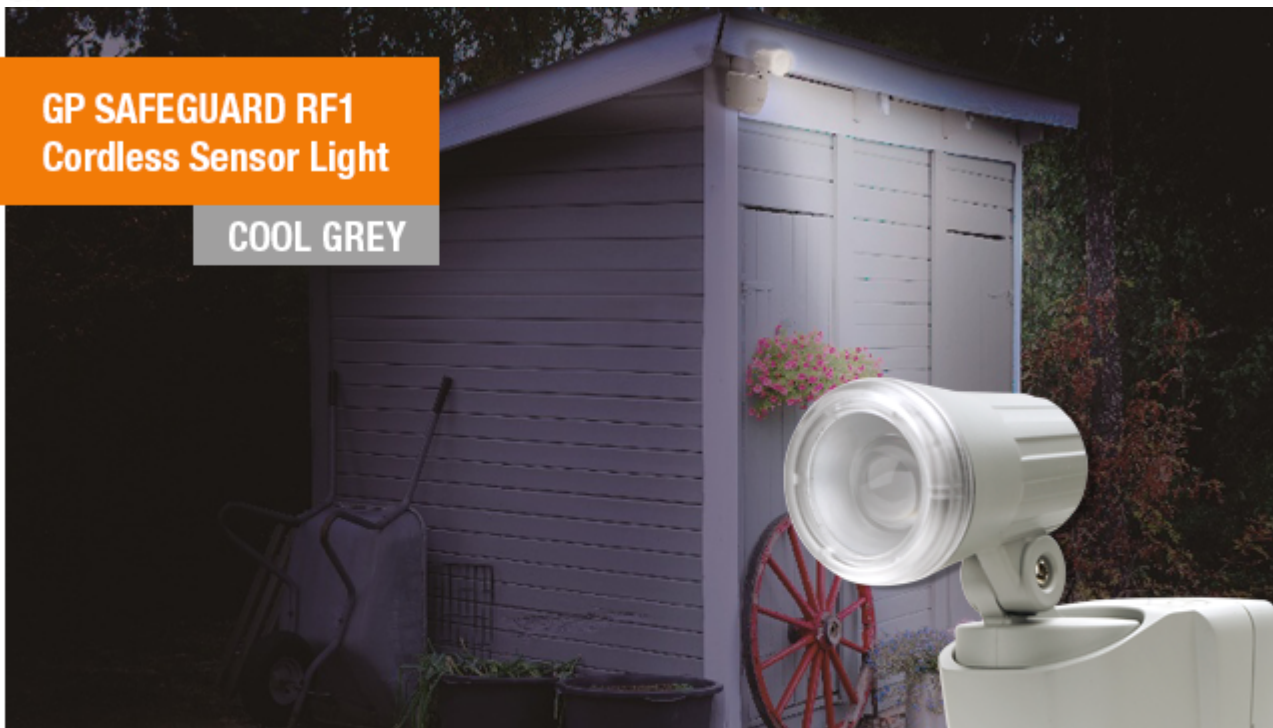

# Sladdlös utomhusbelysning med rörelsesensor

GP Safeguard är en sladdlös batteridrivna utomhuslampa. Installationen är enkel och du slipper kabeldragning. Den automatiska rörelsesensorn ger bred belysning om rörelse detekteras runt ditt hem. Kraftfull LED-strålkastare som kan justeras både horisontellt och vertikalt. GP Safeguard ger dig trygghet i alla väder. En upplyst entré känns både trygg och välkomnande. Den automatiska PIR-sensorn gör dig även uppmärksam på besökare utanför ditt hem. Safeguard installeras enkelt på vägg eller i tak och är vattentät, IP55. Idealisk för uppfarter, garage, veranda, trädgård och entréer.

## GP SAFEGUARD RF1 Cordless Sensor Light

COOL GREY

# Sladdlös utomhusbelysning med rörelsesensor

GP Safeguard är en sladdlös batteridrivna utomhuslampa. Safeguard RF1 Cool Grey är ett bra alternativ till den klassiska svarta för dig som vill ha en mindre markant armatur. Installationen är enkel och du slipper kabeldragning. Den automatiska rörelsesensorn ger bred belysning om rörelse detekteras runt ditt hem. Kraftfull LED-strålkastare som kan justeras både horisontellt och vertikalt. GP Safeguard ger dig trygghet i alla väder. En upplyst entré känns både trygg och välkomnande. Den automatiska PIR-sensorn gör dig även uppmärksam på besökare utanför ditt hem. Safeguard installeras enkelt på vägg eller i tak och är vattentät, IP55. Idealisk för uppfarter, garage, veranda, trädgård och entréer.